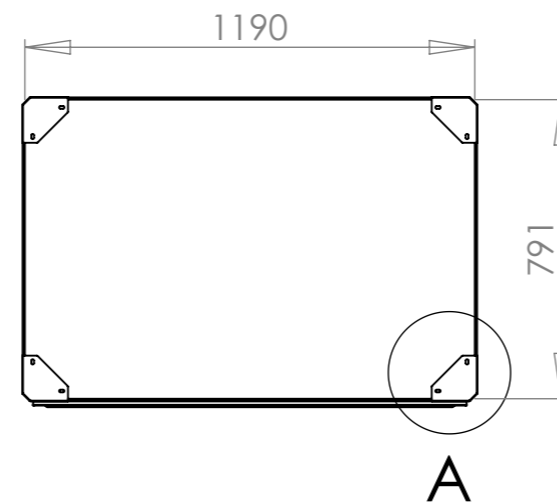

Måttskiss av plana yttor för foliering/dekalering Pro Box 1.3 Monark Centro3

Framdel mot cykel

Höger sida med lucka

Baksida

Vänster sida

Tak

DETAIL A
SCALE 1 : 5