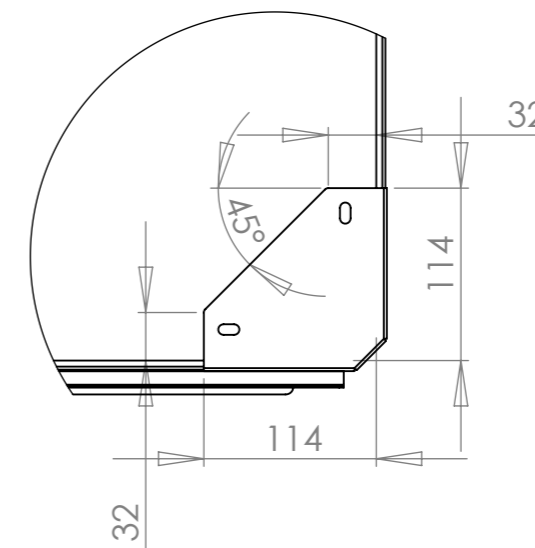

Måttskiss av plana yttor för foliering/dekalering Pro Box 1.3 Monark Centro3

Framdel mot cykel

Höger sida med lucka

Baksida

Vänster sida

Tak

DETAIL A
SCALE 1 : 5