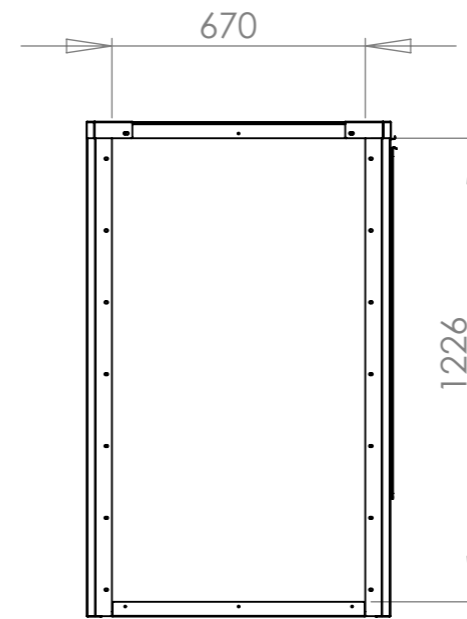

Måttskiss av plana yttor för foliering/dekalering Pro Box 1.3 Monark Centro3

Framdel mot cykel

Höger sida med lucka

Baksida

Vänster sida

Tak

DETAIL A
SCALE 1 : 5