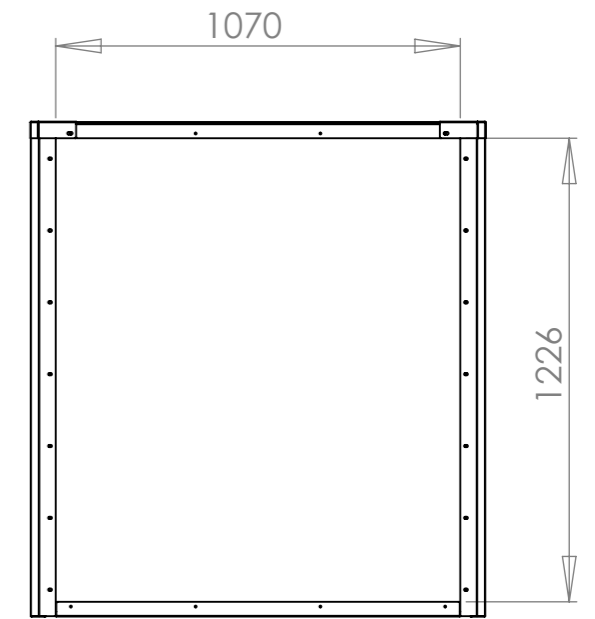

Måttskiss av plana yttor för foliering/dekalering Pro Box 1.3 Monark Centro3

Framdel mot cykel

Höger sida med lucka

Baksida

Vänster sida

Tak

DETAIL A
SCALE 1 : 5