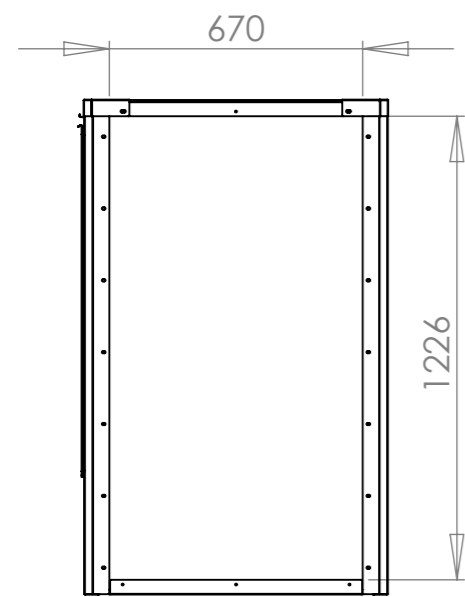

Måttskiss av plana yttor för foliering/dekalering Pro Box 1.3 Monark Centro3

Framdel mot cykel

Höger sida med lucka

Baksida

Vänster sida

Tak

DETAIL A
SCALE 1 : 5