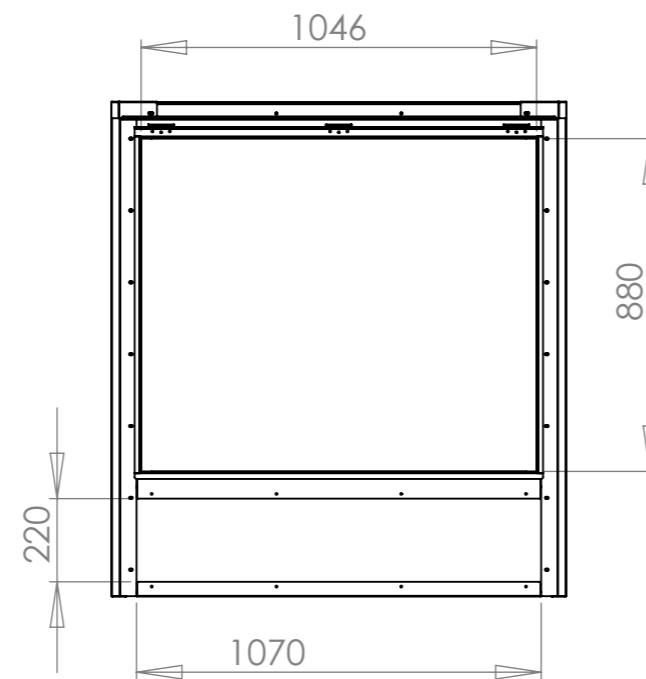

Måttskiss av plana yttor för foliering/dekalering Pro Box 1.3 Monark Centro3

Framdel mot cykel

Höger sida med lucka

Baksida

Vänster sida

Tak

DETAIL A
SCALE 1 : 5