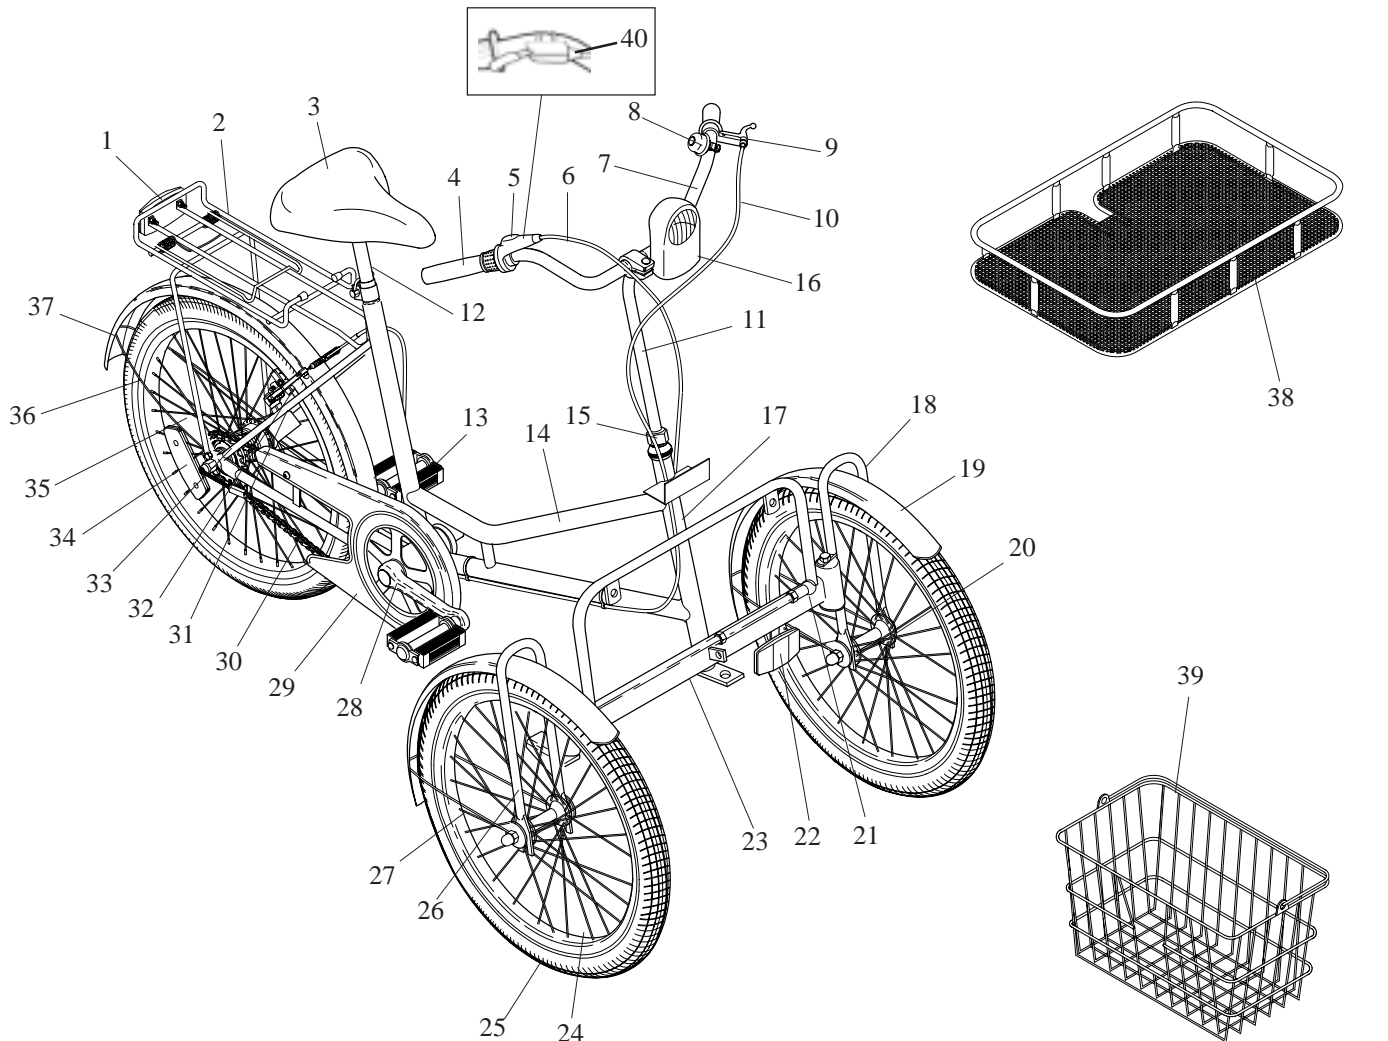

Utförande t.o.m. 2004-05-01

Pos	Art.nr	Benämning	Pos	Art.nr	Benämning	Pos	Art.nr	Benämning
1.	1921-7	Diodbaklykta	18.	6965-5	Hjulgaffel vänster		8966-175	Kassettevlagar Shimano 68/122
2.	2972-7	Pakethållare tråd svart	19.	6950-4	Framskärm 20" svart	29.	1300	Kedjedydd
3.	5024-7	Sadel svart	20.	8267	Nav	28437		Centrumfäste
4.	1039-7	Handtag H 22x90 mm	21.	6961-35	Kulled för styrstag	30.	1077	Kedja 112L
	1039-8	Handtag V 22x120 mm	22.	3838	Reflex fram	31.	2252	Lås Basta kpl.
5.	2428-61	Vridreglage Triplex Bandix	23.	6965-11	Styrstag		2252-1	Lås Basta kpl. m. 2 nycklar
6.	2428-406	Växelwire 1300x1750 mm	24.	6951-11	Framhjul 20x1.75	32.	8145-600	V-broms
7.	6005	Styre		6950-13	Fälg 20x1.75x2" LM	33.	2427	Växelnav Torpedo Triplex
8.	1454-7	Ringklocka		506-190	Eker 2.36x190 mm. RF	34.	3841	Ekerreflex (par)
9.	6935-16	Spärrbromshandtag V.		553	Ekernippel 2.36	35.	6965-15	Bakhjul 20x1.75x20" (21-406)
10.	426-117	Bromskabel till V-broms	25.	731-7	Däck 20x1.75x2" (47-407) Svart		6915-13	Fälg 20x1.75 LM
11.	34371	Styrstam vinkel 22.x220 mm		910-18	Slang 20x1.75x2"		506-184	Eker 2.36x184 mm. RF
12.	5516	Sadelstolpe 24x340 mm.		594	Fälgband 20"		553	Ekernippel 2.36
	32370	Sadelstolpsklammer	26.	6965-6	Hjulgaffel höger	36.	6257	Skärmstag 270 mm. RF
13.	31000	Pedaler 9/6" (par)	27.	6257	Skärmstag 265 mm.	37.	6950-2	Bakskärm 20" svart
14.	.6965-1	Ram	28.	8523-152	Vevsats Sugino 44T 152 mm	38.	3261-107	Trådkorg svart
15.	27701	Styrlagersats TH-1150W		8523-2	Dammskydd Till Sugino vev	39.	6965-25	Flak kpl. med skruv, mutter och stag
16.	1864-7	Batteribelysning		8523-115	Skruv M8x1x20 till kassettevlagar	40.	2428-60	Klickomkastare
	1864-10	Lykthållare						
17.	6965-10	Styrlagerörr						